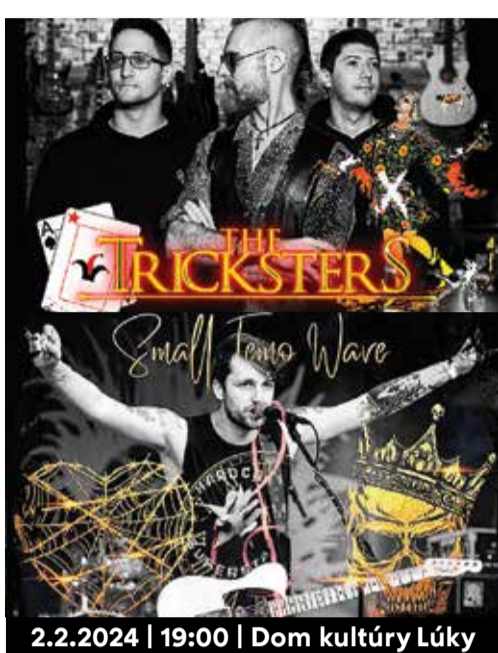

10.2.2024 | 19:00 | DK ZRKADLOVÝ HÁJ

PREDSTAVUJEME VÁM MESTO ČADCA
V PROGRAME
KOŠIELKA BIELENA - 70 ROKOV FS KYSUČAN

pod záštitou Jána Hrčku,
starostu MČ Bratislava-Petržalka

večer
autentického
folklóru®

PETRŽALKA KZPD Nadácia SP U. v spolupráci s Vladimírom Bajanom a Profolklorika n.f.

2.2.2024 | 19:00 | Dom kultúry Lúky

03/02/2024 o 19:00
DOM KULTÚRY ZRKADLOVÝ HÁJ

6.2.2024 | 19:00
Dom kultúry Zrkadlový háj